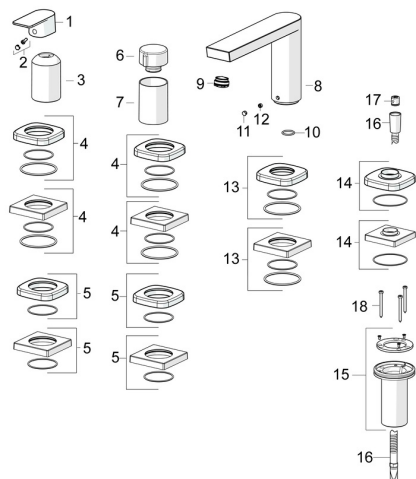

EAN: 4057304015328
static.hansa.com/57302473

Náhradní díly

SP57302473

	Název	Kód
01	Páka Chrom	1009774V
02	Záslepka	59914573
03	Růžice Chrom	59914572
04	Kryt příruby, 75x75 mm Chrom	59914213
04	Krycí díl, 75x75 mm, for Compact Chrom Ukončeno	59914675
05	Kryt příruby, 75x75 mm Chrom	59914214
05	Krycí díl, 75x75 mm Chrom Ukončeno	59914676
06	Rukojeť regulátoru průtoku Chrom	59914669
07	Růžice Chrom	59914671
08	Výtokové rameno, L=178 Ukončeno	59913290
09	Aerator, M24x1 STD D CC-XT	59913760
10	O-kroužek, d 18x2	59913291
11	Vymezovací vložka Chrom	59911840
12	Šroub, M6x9.5	59901609
13	Kryt příruby, 75x75 mm Chrom Ukončeno	59914211
13	Krycí díl, 75x75 mm Chrom Ukončeno	59914678
14	Kryt příruby, 75x75 mm Chrom	1003885V
14	Krycí díl, 75x75 mm Chrom Ukončeno	59914677
15	Průchodka	59914673
16	Sprchová hadice, L=1750, G1/2-M12x1 Chrom	59912281
17	Zpětný ventil	59905714
18	Šroub, M4x45	59912291