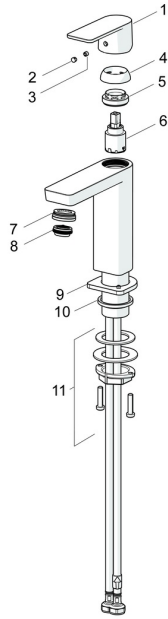

EAN: 4057304015199
static.hansa.com/57192273

Ersatzteile

SP57192273

	Name	Art.-Nr.
01	Hebel Chrom	1006412V
02	Blindstopfen Chrom	59913762
03	Schraube, M5x8, SW2.5	59904755
04	Abdeckkappe Chrom	59913957
05	Gegenmutter, M32x1, SW24	59913958
06	Kartusche, 2.5	59913914
07	Montagering für Luftsprudler, M24x1, SW17, (2019-)	59914744
08	Luftsprudler, M24x1 HC SSR-STD	59914015
09	Rosette Chrom	1006394V
10	Bodendichtung	59914650
11	Befestigungssatz	59913371