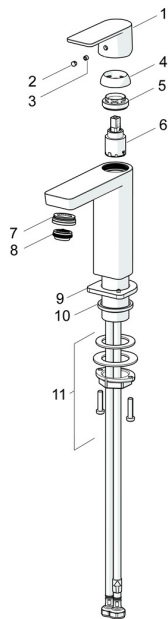

EAN: 4057304015199
static.hansa.com/57192273

Náhradní díly

SP57192273

	Název	Kód
01	Páka Chrom	1006412V
02	Vymezovací vložka Chrom	59913762
03	Šroub, M5x8, SW2.5	59904755
04	Krytka Chrom	59913957
05	Upevňovací matice, M32x1, SW24	59913958
06	Kartuše, 2.5	59913914
07	Fitting ring for aerator, M24x1, SW17, (2019-)	59914744
08	Aerator, M24x1 HC SSR-STD	59914015
09	Kryt příruby Chrom	1006394V
10	Těsnění	59914650
11	Upevňovací set	59913371