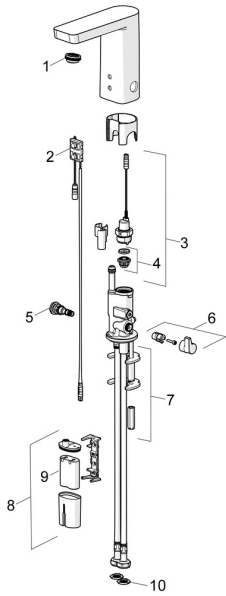

## Ersatzteile

### SP57162279

	Name	Art.-Nr.
01	Luftsprudler, M24x1 HC SSR-STD	59914015
02	Sensor, 6/9/12 V, Bluetooth	59914567
03	Magnetventil, 6 V	59914091
04	Membrane für Magnetventil	1006500V
04	Stützring Membrane <b>Ausgelaufen</b>	59914090
05	Temperatureinstellsatz	59914089
06	Temperatur-Wählgriff Chrom	59914189
07	Befestigungssatz	59914132
08	Batteriegehäuse inkl. Batterie, 2CR5 6 V	59914088
09	Batterie, 2CR5 6 V	59911670
10	Filterdichtung	1007900V
N.I.	Begrenzer	59914106