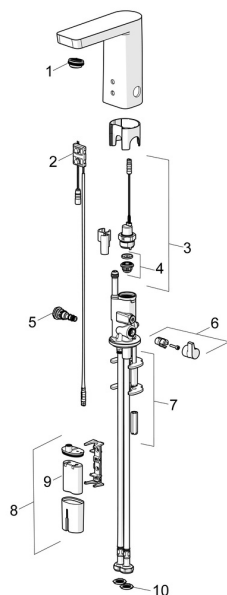

EAN: 4057304015519
static.hansa.com/57162279

Náhradní díly

SP57162279

	Název	Kód
01	Aerator, M24x1 HC SSR-STD	59914015
02	Senzor, 6/9/12 V, Bluetooth	59914567
03	Elektromagnetický ventil, 6 V	59914091
04	Membrána elektromagnetického ventilu	1006500V
04	Upevňovací kroužek pro membránu Ukončeno	59914090
05	Regulátor teploty	59914089
06	Ovladač regulátoru teploty Chrom	59914189
07	Upevňovací desky	59914132
08	Skříňka s monočlánkem, 2CR5 6 V	59914088
09	Monočlánek, 2CR5 6 V	59911670
10	Těsnění s filtrem	1007900V
N.I.	Omezovač	59914106