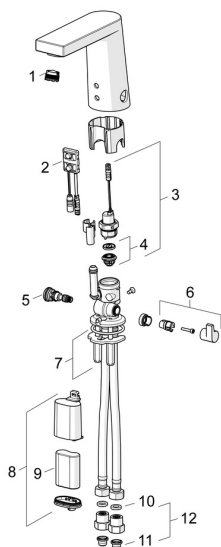

EAN: 4015474276956
static.hansa.com/57162211

Náhradné diely

SP57162211

| | Názov | Kód |
|----|--|----------|
| 01 | Aerator, M18.5x1, TJ | 59913366 |
| 02 | Senzor, 6 V Ukončené | 59914093 |
| 02 | Senzor, 6/9/12 V, Bluetooth | 59914567 |
| 03 | Elektromagnetický ventil, 6 V | 59914091 |
| 04 | Membrána | 1006500V |
| 04 | Upevňovací krúžok pre membránu Ukončené | 59914090 |
| 05 | Regulátor teploty | 59914193 |
| 06 | Rukoväť regulátora teploty Chróm | 59914189 |
| 07 | Upevňovacia podložka s maticami | 59914132 |
| 08 | Skrinka s monočlánkom, 2CR5 6 V | 59914088 |
| 09 | Batéria, 2CR5 6 V | 59911670 |
| 10 | Tesnenie, 8x14.3x2 | 59914087 |
| 11 | Vstupný, čistiaci filter | 59914085 |
| 12 | Spätný ventil s filtrom Chróm | 59914086 |