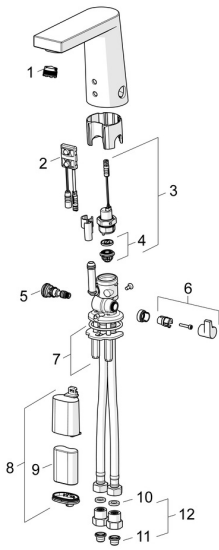

EAN: 4015474276956
static.hansa.com/57162211

Reserveonderdelen

SP57162211

	Naam	Code
01	Mousseur, M18.5x1, TJ	59913366
02	Fotocel, 6 V Stopgezet	59914093
02	Fotocel, 6/9/12 V, Bluetooth	59914567
03	Magneetventiel, 6 V	59914091
04	Membraam voor ventiel	1006500V
04	Membraamhouder Stopgezet	59914090
05	Temperatuur regeling	59914193
06	Temperatuur hendel Chrom	59914189
07	Bevestigingsplaat met bouten	59914132
08	Patateikarbik kompl., 2CR5 6 V	59914088
09	Batterij, 2CR5 6 V	59911670
10	Dichting, 8x14.3x2	59914087
11	Vuilfilters	59914085
12	Vuilfilters met terugslagklep Chrom	59914086