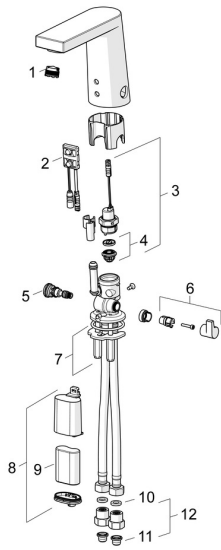

EAN: 4015474276956
static.hansa.com/57162211

Parti di ricambio

SP57162211

	Nome	Codice
01	Aeratore, M18.5x1, TJ	59913366
02	Sensore, 6 V Fuori produzione	59914093
02	Sensore, 6/9/12 V, Bluetooth	59914567
03	Valvola Magnetica, 6 V	59914091
04	Membrana per valvola magnetica	1006500V
04	Membrana con o-ring Fuori produzione	59914090
05	Regolatore di temperatura	59914193
06	Maniglia per regolazione della temperatura Cromo	59914189
07	Set di fissaggio	59914132
08	Box per batteria completo, 2CR5 6 V	59914088
09	Batteria, 2CR5 6 V	59911670
10	Giunto, 8x14.3x2	59914087
11	Filtro per impurità	59914085
12	Valvola antiriflusso e filtro Cromo	59914086