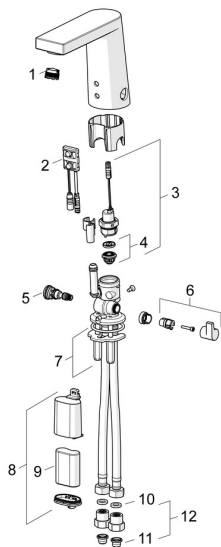

EAN: 4015474276956
static.hansa.com/57162211

Pièces de rechange

SP57162211

	Nom	Code
01	Aérateur, M18.5x1, Tj	59913366
02	Sensor, 6 V Arrêté	59914093
02	Sensor, 6/9/12 V, Bluetooth	59914567
03	Électrovanne, 6 V	59914091
04	Membrane pour électro-vanne	1006500V
04	Membrane Arrêté	59914090
05	Jeu de réglage de température	59914193
06	Croisillon réglage de température Chrome	59914189
07	Sets de fixations	59914132
08	Boîtier à pile, complet, 2CR5 6 V	59914088
09	Piles, 2CR5 6 V	59911670
10	Joint, 8x14.3x2	59914087
11	Filtres	59914085
12	Clapet anti-retour + filtre Chrome	59914086