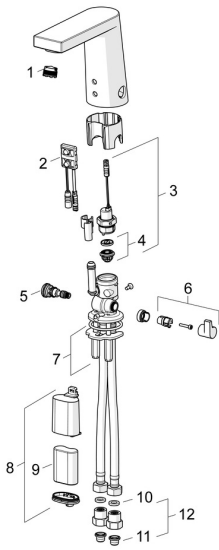

EAN: 4015474276956
static.hansa.com/57162211

Ersatzteile

SP57162211

	Name	Art.-Nr.
01	Luftsprudler, M18.5x1, TJ	59913366
02	Sensor, 6 V Ausgelaufen	59914093
02	Sensor, 6/9/12 V, Bluetooth	59914567
03	Magnetventil, 6 V	59914091
04	Membrane für Magnetventil	1006500V
04	Stützring Membrane Ausgelaufen	59914090
05	Temperatureinstellsatz	59914193
06	Temperatur-Wählgriff Chrom	59914189
07	Befestigungssatz	59914132
08	Batteriegehäuse inkl. Batterie, 2CR5 6 V	59914088
09	Batterie, 2CR5 6 V	59911670
10	Dichtung, 8x14.3x2	59914087
11	Schmutzfangsiebe	59914085
12	Stopfen Rückschlagventil Chrom	59914086