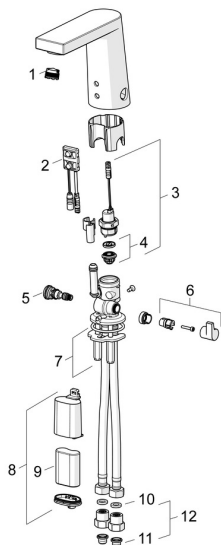

EAN: 4015474276956
static.hansa.com/57162211

Náhradní díly

SP57162211

	Název	Kód
01	Aerator, M18.5x1, TJ	59913366
02	Senzor, 6 V Ukončeno	59914093
02	Senzor, 6/9/12 V, Bluetooth	59914567
03	Elektromagnetický ventil, 6 V	59914091
04	Membrána elektromagnetického ventilu	1006500V
04	Upevňovací kroužek pro membránu Ukončeno	59914090
05	Regulátor teploty	59914193
06	Ovladač regulátoru teploty Chrom	59914189
07	Upevňovací desky	59914132
08	Skříňka s monočlánkem, 2CR5 6 V	59914088
09	Monočlánek, 2CR5 6 V	59911670
10	Těsnění, 8x14.3x2	59914087
11	Čistící filtr	59914085
12	Zpětný ventil s filtrem Chrom	59914086