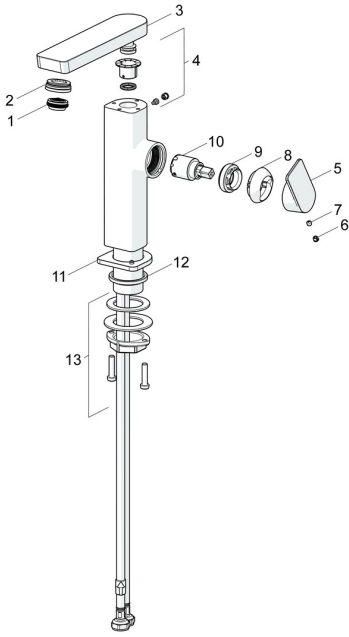

EAN: 4057304015229
static.hansa.com/57142273

Pièces de rechange

SP57142273

	Nom	Code
01	Aérateur, M24x1 HC SSR-STD	59914015
02	Fitting ring for aerator, M24x1, SW17, (2019-)	59914744
03	Bec, L=154 Chrome	1006400V
04	Set de fixation pour bec	59911884
05	Levier Chrome	1000776V
06	Butée de réglage Chrome	59913762
07	Vis, M5x8, SW2.5	59904755
08	Chape Chrome Arrêté	59914638
09	Écrou de maintien, M32x1, SW24	59913958
10	Cartouche, 2.5	59913914
11	Rosaces Chrome	1006394V
12	Bague	59914650
13	Ensemble de fixation	59913371