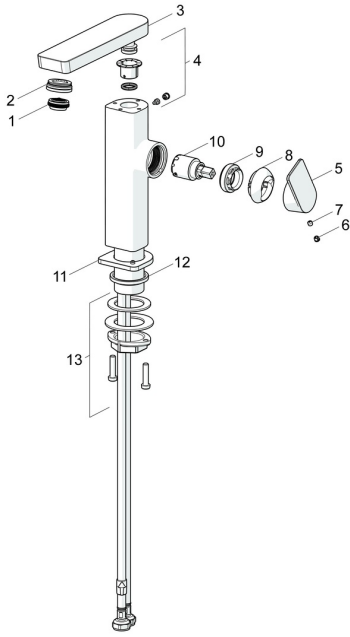

EAN: 4057304015229
static.hansa.com/57142273

Ersatzteile

SP57142273

	Name	Art.-Nr.
01	Luftsprudler, M24x1 HC SSR-STD	59914015
02	Montagering für Luftsprudler, M24x1, SW17, (2019-)	59914744
03	Auslauf, L=154 Chrom	1006400V
04	Dichtungskit	59911884
05	Hebel Chrom	1000776V
06	Blindstopfen Chrom	59913762
07	Schraube, M5x8, SW2.5	59904755
08	Abdeckkappe Chrom Ausgelaufen	59914638
09	Gegenmutter, M32x1, SW24	59913958
10	Kartusche, 2,5	59913914
11	Rosette Chrom	1006394V
12	Bodendichtung	59914650
13	Befestigungssatz	59913371