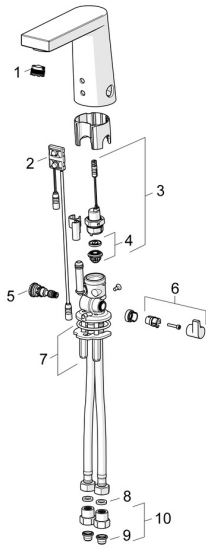

## Reserveonderdelen

### SP57122201

	Naam	Code
01	Mousseur, M18.5x1, TJ	59913366
02	Fotocel, 12 V <b>Stopgezet</b>	59914098
02	Fotocel, 6/9/12 V, Bluetooth	59914567
03	Magneetventiel, 6 V	59914091
04	Membraam voor ventiel	1006500V
04	Membraamhouder <b>Stopgezet</b>	59914090
05	Temperatuur regeling	59914193
06	Temperatuur hendel Chroom	59914189
07	Bevestigingsplaat met bouten	59914132
08	Dichting, 8x14.3x2	59914087
09	Vuilfilters	59914085
10	Vuilfilters met terugslagklep Chroom	59914086