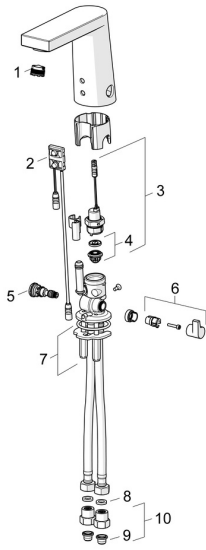

EAN: 4015474276932
static.hansa.com/57122201

Parti di ricambio

SP57122201

	Nome	Codice
01	Aeratore, M18.5x1, TJ	59913366
02	Sensore, 12 V Fuori produzione	59914098
02	Sensore, 6/9/12 V, Bluetooth	59914567
03	Valvola Magnetica, 6 V	59914091
04	Membrana per valvola magnetica	1006500V
04	Membrana con o-ring Fuori produzione	59914090
05	Regolatore di temperatura	59914193
06	Maniglia per regolazione della temperatura Cromo	59914189
07	Set di fissaggio	59914132
08	Giunto, 8x14.3x2	59914087
09	Filtro per impurità	59914085
10	Valvola antiriflusso e filtro Cromo	59914086