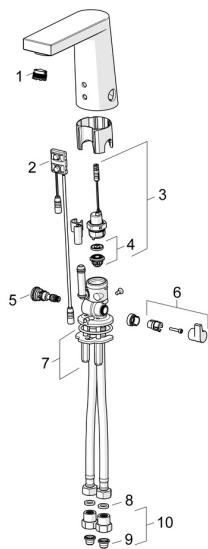

## Pièces de rechange

### SP57122201

	Nom	Code
01	Aérateur, M18.5x1, TJ	59913366
02	Sensor, 12 V <b>Arrêté</b>	59914098
02	Sensor, 6/9/12 V, Bluetooth	59914567
03	Électrovanne, 6 V	59914091
04	Membrane pour électro-vanne	1006500V
04	Membrane <b>Arrêté</b>	59914090
05	Jeu de réglage de température	59914193
06	Croisillon réglage de température Chrome	59914189
07	Sets de fixations	59914132
08	Joint, 8x14.3x2	59914087
09	Filtres	59914085
10	Clapet anti-retour + filtre Chrome	59914086