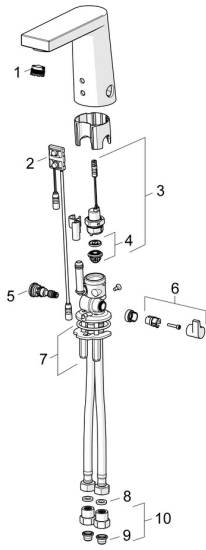

EAN: 4015474276932
static.hansa.com/57122201

Ersatzteile

SP57122201

	Name	Art.-Nr.
01	Luftsprudler, M18.5x1, TJ	59913366
02	Sensor, 12 V Ausgelaufen	59914098
02	Sensor, 6/9/12 V, Bluetooth	59914567
03	Magnetventil, 6 V	59914091
04	Membrane für Magnetventil	1006500V
04	Stützring Membrane Ausgelaufen	59914090
05	Temperatureinstellsatz	59914193
06	Temperatur-Wählgriff Chrom	59914189
07	Befestigungssatz	59914132
08	Dichtung, 8x14.3x2	59914087
09	Schmutzfangsiebe	59914085
10	Stopfen Rückschlagventil Chrom	59914086