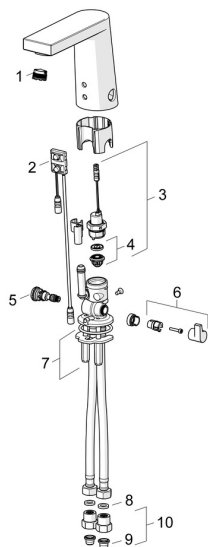

EAN: 4015474276932
static.hansa.com/57122201

Náhradní díly

SP57122201

	Název	Kód
01	Aerator, M18.5x1, Tj	59913366
02	Senzor, 12 V Ukončeno	59914098
02	Senzor, 6/9/12 V, Bluetooth	59914567
03	Elektromagnetický ventil, 6 V	59914091
04	Membrána elektromagnetického ventilu	1006500V
04	Upevňovací kroužek pro membránu Ukončeno	59914090
05	Regulátor teploty	59914193
06	Ovladač regulátoru teploty Chrom	59914189
07	Upevňovací desky	59914132
08	Těsnění, 8x14.3x2	59914087
09	Čistící filtr	59914085
10	Zpětný ventil s filtrem Chrom	59914086