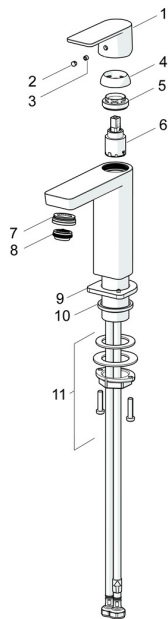

EAN: 4057304015205
static.hansa.com/57102273

Náhradné diely

SP57102273

	Názov	Kód
1	Ovládacia rukoväť Chróm	1006412V
2	Vymedzovacia vložka Chróm	59913762
3	Skrutka, M5x8, SW2.5	59904755
4	Krytka Chróm	59913957
5	Prítlačná matica, M32x1, SW24	59913958
6	Kartuš, 2.5	59913914
7	Fitting ring for aerator, M24x1, SW17, (2019-)	59914744
8	Aerator, M24x1 HC SSR-STD	59914015
9	Kryt príruby Chróm	1006394V
10	Gumové tesnenie	59914650
11	Upevňovací set	59913371