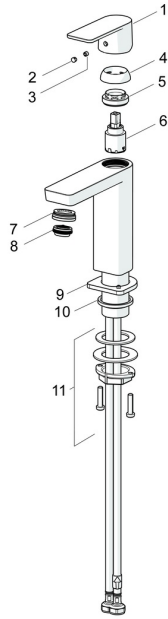

EAN: 4057304015205
static.hansa.com/57102273

Reserveonderdelen

SP57102273

	Naam	Code
1	Hendel Chroom	1006412V
2	Binnendeel temperatuurhendel Chroom	59913762
3	Schroef, M5x8, SW2.5	59904755
4	Kap Chroom	59913957
5	Schroefring, M32x1, SW24	59913958
6	Binnenwerk, 2.5	59913914
7	Pasring voor schuimstraler, M24x1, SW17, (2019-)	59914744
8	Mousseur, M24x1 HC SSR-STD	59914015
9	Afdekplaat Chroom	1006394V
10	Wasser	59914650
11	Bevestigingsset	59913371