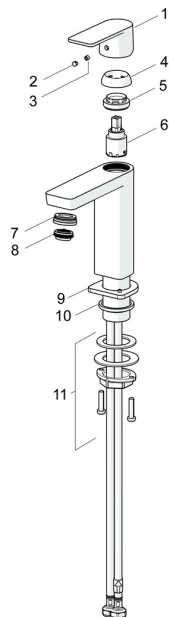

EAN: 4057304015205
static.hansa.com/57102273

Parti di ricambio

SP57102273

	Nome	Codice
1	Leva Cromo	1006412V
2	Spinotto Cromo	59913762
3	Screw, M5x8, SW2.5	59904755
4	Cappuccio Cromo	59913957
5	Dado di fissaggio, M32x1, SW24	59913958
6	Cartuccia, 2.5	59913914
7	Fitting ring for aerator, M24x1, SW17, (2019-)	59914744
8	Aereatore, M24x1 HC SSR-STD	59914015
9	Piastra Cromo	1006394V
10	Rondella	59914650
11	Set di fissaggio	59913371