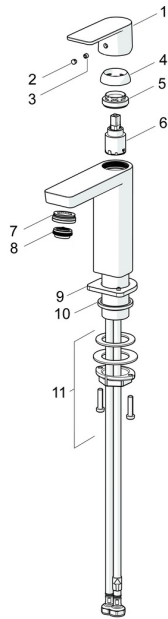

EAN: 4057304015205
static.hansa.com/57102273

Pièces de rechange

SP57102273

	Nom	Code
1	Levier Chrome	1006412V
2	Butée de réglage Chrome	59913762
3	Vis, M5x8, SW2.5	59904755
4	Chape Chrome	59913957
5	Écrou de maintien, M32x1, SW24	59913958
6	Cartouche, 2.5	59913914
7	Fitting ring for aerator, M24x1, SW17, (2019-)	59914744
8	Aérateur, M24x1 HC SSR-STD	59914015
9	Rosaces Chrome	1006394V
10	Bague	59914650
11	Ensemble de fixation	59913371