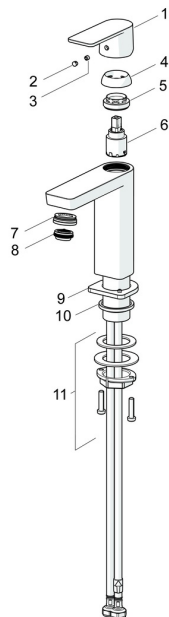

EAN: 4057304015205
static.hansa.com/57102273

Náhradní díly

SP57102273

	Název	Kód
1	Páka Chrom	1006412V
2	Vymezovací vložka Chrom	59913762
3	Šroub, M5x8, SW2.5	59904755
4	Krytka Chrom	59913957
5	Upevňovací matice, M32x1, SW24	59913958
6	Kartuše, 2.5	59913914
7	Fitting ring for aerator, M24x1, SW17, (2019-)	59914744
8	Aerator, M24x1 HC SSR-STD	59914015
9	Kryt příruby Chrom	1006394V
10	Těsnění	59914650
11	Upevňovací set	59913371