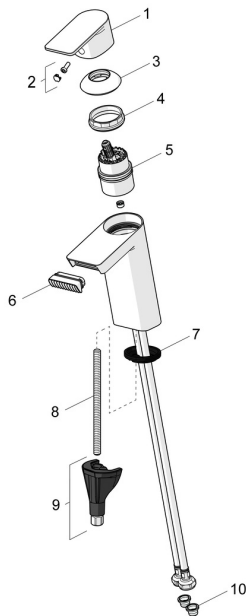

### SP57082273

	Názov	Kód
01	Ovládacia rukoväť Chróm	1009774V
02	Záslepka	59914573
03	Krytka Chróm	59914649
04	Prílačná matica, M42x1,5, SW 38	59914128
05	Kartuš	59914665
06	Aerator	1006714V
07	Gumové tesnenie	59914591
08	Upevňovacia skrutka, M8x1, L=130	59914474
09	Upevňovací set	59914475
10	Čistiaci filter	59911684