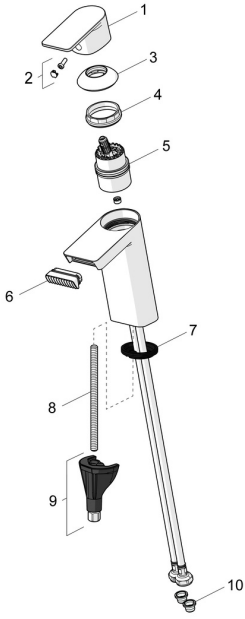

## Reserveonderdelen

### SP57082273

	Naam	Code
01	Hendel Chroom	1009774V
02	Sierdop	59914573
03	Kap Chroom	59914649
04	Schroefring, M42x1,5, SW 38	59914128
05	Binnenwerk	59914665
06	Mousseur	1006714V
07	Wasser	59914591
08	Bevestigingsschroeven, M8x1, L=130	59914474
09	Bevestigingsset	59914475
10	Vuilfilter	59911684