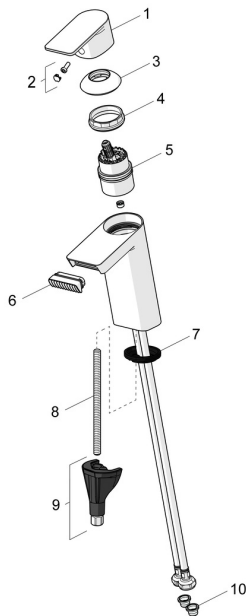

EAN: 4057304015434
static.hansa.com/57082273

Parti di ricambio

SP57082273

	Nome	Codice
01	Leva Cromo	1009774V
02	Tappo	59914573
03	Cappuccio Cromo	59914649
04	Dado di fissaggio, M42x1.5, SW 38	59914128
05	Cartuccia	59914665
06	Aereatore	1006714V
07	Rondella	59914591
08	Viti di fissaggio, M8x1, L=130	59914474
09	Set di fissaggio	59914475
10	Filtro per impurità	59911684