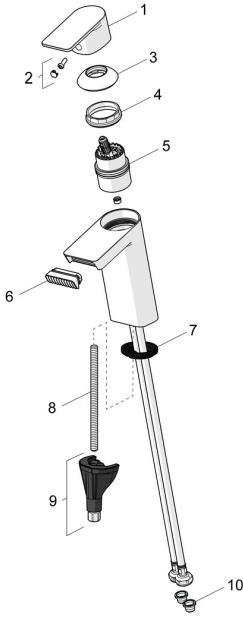

EAN: 4057304015434
static.hansa.com/57082273

Pièces de rechange

SP57082273

	Nom	Code
01	Levier Chrome	1009774V
02	Capuchon	59914573
03	Chape Chrome	59914649
04	Écrou de maintien, M42x1.5, SW 38	59914128
05	Cartouche	59914665
06	Aérateur	1006714V
07	Bague	59914591
08	Vis, M8x1, L=130	59914474
09	Ensemble de fixation	59914475
10	Filtre à impureté	59911684