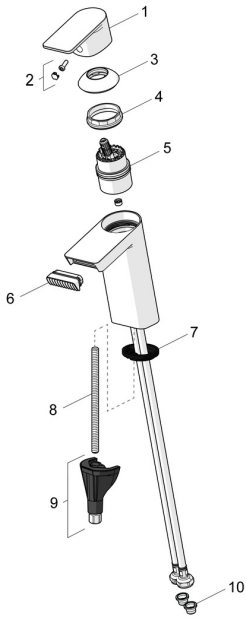

EAN: 4057304015434
static.hansa.com/57082273

Ersatzteile

SP57082273

	Name	Art.-Nr.
01	Hebel Chrom	1009774V
02	Dekorkappe	59914573
03	Abdeckkappe Chrom	59914649
04	Spann-Mutter, M42x1.5, SW 38	59914128
05	Kartusche	59914665
06	Luftsprudler	1006714V
07	Bodendichtung	59914591
08	Befestigungsschraube, M8x1, L=130	59914474
09	Befestigungssatz	59914475
10	Schmutzfilter	59911684