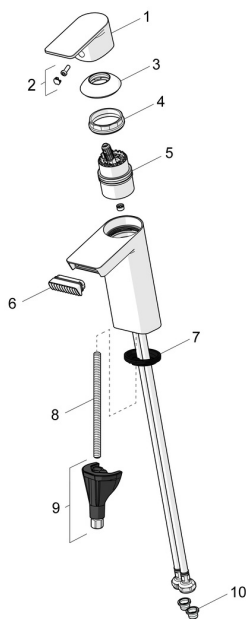

## Náhradní díly

### SP57082273

	Název	Kód
01	Páka Chrom	1009774V
02	Záslepka	59914573
03	Krytka Chrom	59914649
04	Upevňovací matice, M42x1,5, SW 38	59914128
05	Kartuše	59914665
06	Aerator	1006714V
07	Těsnění	59914591
08	Upevňovací šroub, M8x1, L=130	59914474
09	Upevňovací set	59914475
10	Čistící filtr	59911684