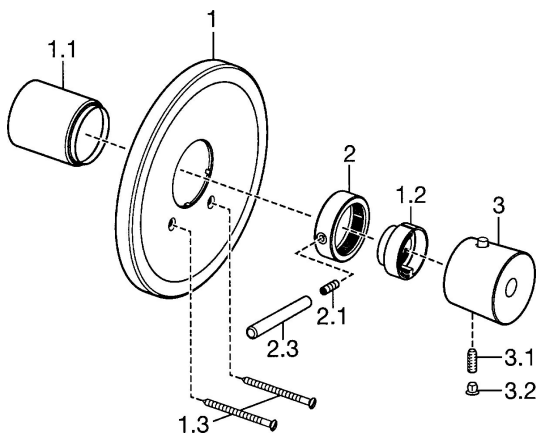

EAN: 4015474065246
static.hansa.com/56619101

Náhradné diely

SP56619101

	Názov	Kód
1	Kryt príruby Chróm Ukončené	59912538
1.1	Krytka Chróm Ukončené	59912327
1.2	Temperature adjustment limiter Chróm	59906355
1.3	Skrutka, M5x65 Chróm	59904847
2	Rukoväť regulátora prietoku vody Chróm	59912130
2.1	Skrutka, M6x20	59911228
2.3	Ovládacia rukoväť, 80 mm Chróm	59912128
3	Rukoväť regulátora teploty Chróm Ukončené	59912541
3.1	Skrutka, M6x9.5	59901609
3.2	Vymedzovacia vložka Chróm	59911840
3.3	Rebound pin	59912005
N.I.	Nadstavňový segment, 35 mm	59911438