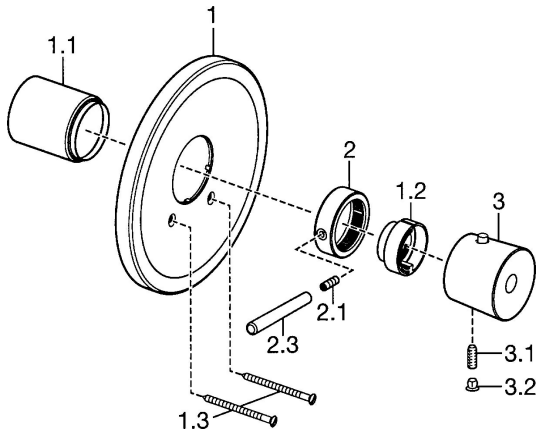

EAN: 4015474065246
static.hansa.com/56619101

Reserveonderdelen

SP56619101

	Naam	Code
1	Afdekplaat Chroom Stopgezet	59912538
1.1	Kap Chroom Stopgezet	59912327
1.2	Temperature adjustment limiter Chroom	59906355
1.3	Schroef, M5x65 Chroom	59904847
2	Debiethendel Chroom	59912130
2.1	Schroef, M6x20	59911228
2.3	Hendel, 80 mm Chroom	59912128
3	Temperatuur hendel Chroom Stopgezet	59912541
3.1	Schroef, M6x9.5	59901609
3.2	Binnendeel temperatuurhendel Chroom	59911840
3.3	Rebound pin	59912005
N.I.	Inbouwverlengstuk compleet, 35 mm	59911438