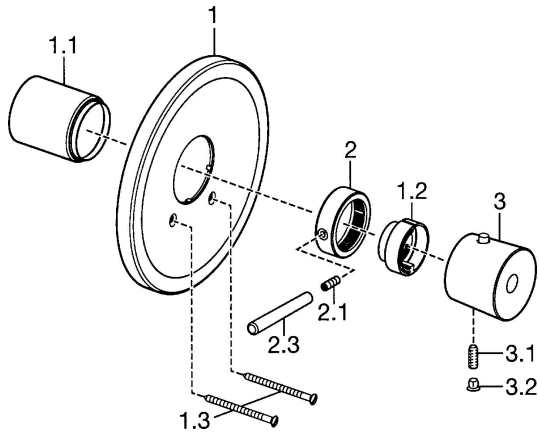

EAN: 4015474065246
static.hansa.com/56619101

Parti di ricambio

SP56619101

	Nome	Codice
1	Piastra Cromo Fuori produzione	59912538
1.1	Cappuccio Cromo Fuori produzione	59912327
1.2	Temperature adjustment limiter Cromo	59906355
1.3	Screw, M5x65 Cromo	59904847
2	Manopola di apertura Cromo	59912130
2.1	Screw, M6x20	59911228
2.3	Leva, 80 mm Cromo	59912128
3	Maniglia per regolazione della temperatura Cromo Fuori produzione	59912541
3.1	Screw, M6x9.5	59901609
3.2	Spinotto Cromo	59911840
3.3	Rebound pin	59912005
N.I.	Prolunga, 35 mm	59911438