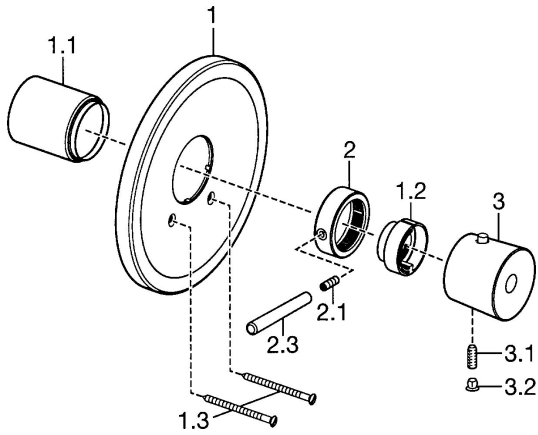

## Pièces de rechange

### SP56619101

	Nom	Code
1	Rosaces Chrome <b>Arrêté</b>	59912538
1.1	Chape Chrome <b>Arrêté</b>	59912327
1.2	Temperature adjustment limiter Chrome	59906355
1.3	Vis, M5x65 Chrome	59904847
2	Croisillon d'ouverture Chrome	59912130
2.1	Vis, M6x20	59911228
2.3	Levier, 80 mm Chrome	59912128
3	Croisillon réglage de température Chrome <b>Arrêté</b>	59912541
3.1	Vis, M6x9.5	59901609
3.2	Butée de réglage Chrome	59911840
3.3	Rebound pin	59912005
N.I.	Rallonge pour mitigeur encastrés, 35 mm	59911438