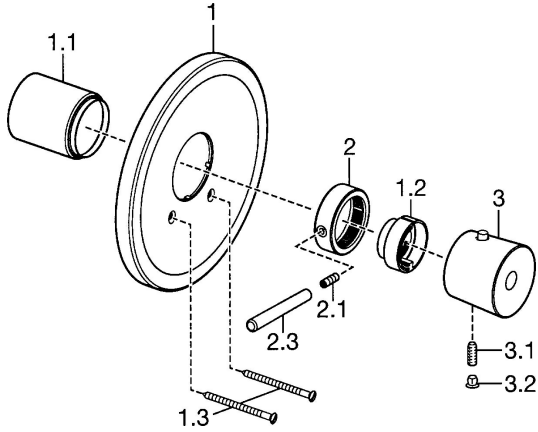

## Ersatzteile

### SP56619101

	Name	Art.-Nr.
1	Rosette Chrom <span style="background-color: #cccccc;">Ausgelaufen</span>	59912538
1.1	Abdeckkappe Chrom <span style="background-color: #cccccc;">Ausgelaufen</span>	59912327
1.2	Temperatur-Anschlagring Chrom	59906355
1.3	Schraube, M5x65 Chrom	59904847
2	Mengen-Einstell-Griff Chrom	59912130
2.1	Schraube, M6x20	59911228
2.3	Hebel, 80 mm Chrom	59912128
3	Temperatureinstellgriff Chrom <span style="background-color: #cccccc;">Ausgelaufen</span>	59912541
3.1	Schraube, M6x9.5	59901609
3.2	Abdeckstopfen Chrom	59911840
3.3	Anschlagstift	59912005
N.I.	Verlängerungssatz, 35 mm	59911438