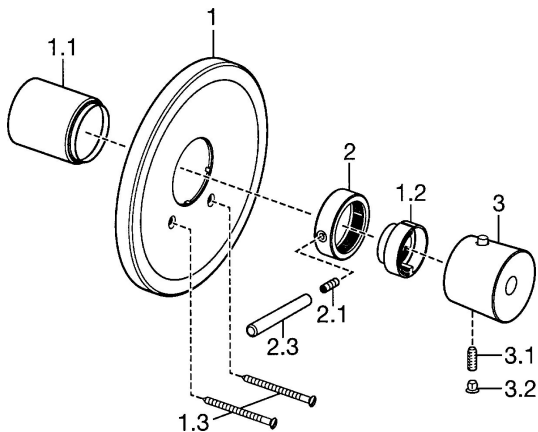

EAN: 4015474065246
static.hansa.com/56619101

Náhradní díly

SP56619101

	Název	Kód
1	Kryt příruby Chrom Ukončeno	59912538
1.1	Krytka Chrom Ukončeno	59912327
1.2	Temperature adjustment limiter Chrom	59906355
1.3	Šroub, M5x65 Chrom	59904847
2	Rukojeť regulátoru průtoku Chrom	59912130
2.1	Šroub, M6x20	59911228
2.3	Páka, 80 mm Chrom	59912128
3	Ovladač regulátoru teploty Chrom Ukončeno	59912541
3.1	Šroub, M6x9.5	59901609
3.2	Vyomezovací vložka Chrom	59911840
3.3	Rebound pin	59912005
N.I.	Nástavec-sada, 35 mm	59911438