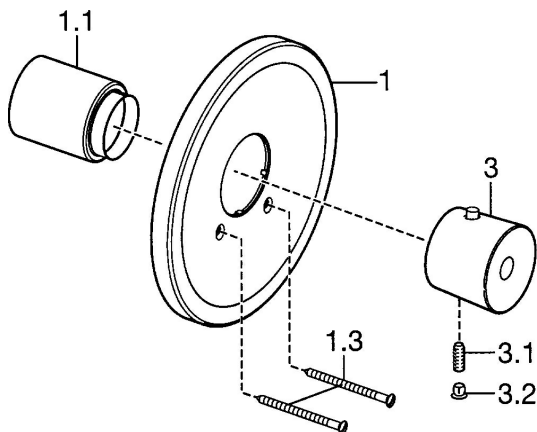

## Parti di ricambio

### SP56609101

	Nome	Codice
1	Piastra Cromo <span style="background-color: #cccccc;">Fuori produzione</span>	59912538
1.1	Cappuccio Cromo <span style="background-color: #cccccc;">Fuori produzione</span>	59912540
1.3	Screw, M5x65 Cromo	59904847
3	Maniglia per regolazione della temperatura Cromo <span style="background-color: #cccccc;">Fuori produzione</span>	59912541
3.1	Screw, M6x9.5	59901609
3.2	Spinotto Cromo	59911840
3.3	Rebound pin	59912005
N.I.	Prolunga, 35 mm	59912459