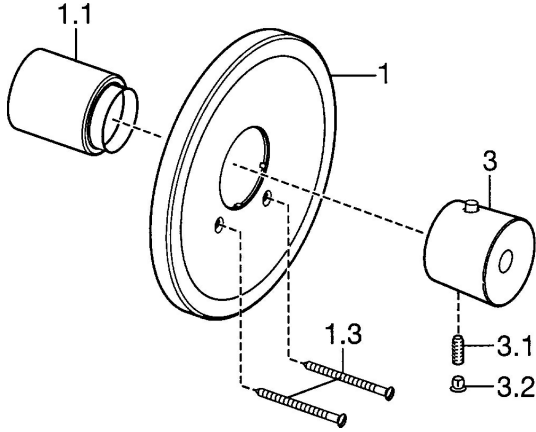

## Ersatzteile

### SP56609101

	Name	Art.-Nr.
1	Rosette Chrom <span style="background-color: #cccccc;">Ausgelaufen</span>	59912538
1.1	Abdeckkappe Chrom <span style="background-color: #cccccc;">Ausgelaufen</span>	59912540
1.3	Schraube, M5x65 Chrom	59904847
3	Temperatureinstellgriff Chrom <span style="background-color: #cccccc;">Ausgelaufen</span>	59912541
3.1	Schraube, M6x9.5	59901609
3.2	Abdeckstopfen Chrom	59911840
3.3	Anschlagstift	59912005
N.I.	Verlängerungssatz, 35 mm	59912459