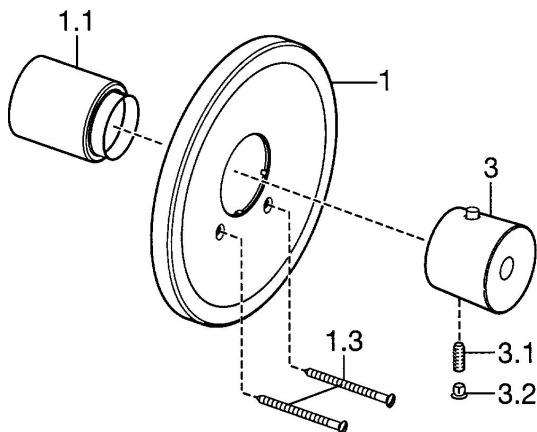

EAN: 4015474065260
static.hansa.com/56609101

Náhradní díly

SP56609101

	Název	Kód
1	Kryt příruby Chrom Ukončeno	59912538
1.1	Krytka Chrom Ukončeno	59912540
1.3	Šroub, M5x65 Chrom	59904847
3	Ovladač regulátoru teploty Chrom Ukončeno	59912541
3.1	Šroub, M6x9.5	59901609
3.2	Vymezovací vložka Chrom	59911840
3.3	Rebound pin	59912005
N.I.	Nástavec-sada, 35 mm	59912459