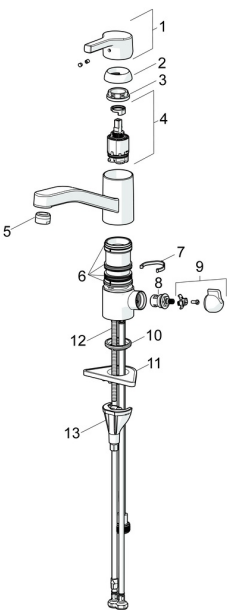

EAN: 4057304012365
static.hansa.com/56542203

Náhradné diely

SP56542203

	Názov	Kód
01	Ovládacia rukoväť Chróm	59914712
02	Krytka, 33x3 mm Chróm	59912504
03	Temperature adjustment limiter	59912325
04	Prítlačná matica, M37x1, AF30 Ukončené	59912111
05	Kartuš, 3.5 Classic	59913075
06	Výtokové rameno Chróm Ukončené	59914432
07	Aerator, M24x1 HC Ukončené	59914194
08	Tesnenie sada	1001264V
08	Tesnenie sada Ukončené	59913968
09	Obmedzovač Chróm Ukončené	59914437
10	Sedlo, G1/2	59914433
11	Rukoväť prepínača umývačky riadu Chróm Ukončené	59914715
12	Gumové tesnenie	59914591
13	Podložka	59910008
14	Upevňovacia skrutka, M8x1, L=130	59914474
15	Upevňovací set	59914475

Náhradné diely

SP56542203(2020)

	Názov	Kód
01	Ovládacia rukoväť Chróm	59914712
02	Krytka, 33x3 mm Chróm	59912504
03	Prítlačná matica, M37x1, SW30	1005680V
04	Kartuš, 3.5 Classic	59913075
05	Aerator, M24x1 STD HC A Chróm	59902366
06	Tesnenie sada	1001264V
07	Obmedzovač, 120°	59914489
08	Sedlo, G1/2	59914433
09	Rukoväť prepínača umývačky riadu Chróm Ukončené	59914715
10	Gumové tesnenie	59914591
11	Podložka	59910008
12	Upevňovacia skrutka, M8x1, L=130	59914474
13	Upevňovací set	59914475