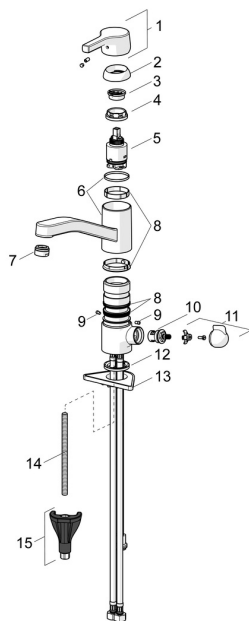

EAN: 4057304012365
static.hansa.com/56542203

Náhradné diely

SP56542203

	Názov	Kód
01	Ovládacia rukoväť Chróm	59914712
02	Krytka, 33x3 mm Chróm	59912504
03	Temperature adjustment limiter	59912325
04	Prítlačná matica, M37x1, AF30 Ukončené	59912111
05	Kartuš, 3.5 Classic	59913075
06	Výtokové rameno Chróm Ukončené	59914432
07	Aerator, M24x1 HC Ukončené	59914194
08	Tesnenie sada	1001264V
08	Tesnenie sada Ukončené	59913968
09	Obmedzovač Chróm Ukončené	59914437
10	Sedlo, G1/2	59914433
11	Rukoväť prepínača umývačky riadu Chróm Ukončené	59914715
12	Gumové tesnenie	59914591
13	Podložka	59910008
14	Upevňovacia skrutka, M8x1, L=130	59914474
15	Upevňovací set	59914475

Náhradné diely

SP56542203(2020)

	Názov	Kód
01	Ovládacia rukoväť Chróm	59914712
02	Krytka, 33x3 mm Chróm	59912504
03	Prítlačná matica, M37x1, SW30	1005680V
04	Kartuš, 3.5 Classic	59913075
05	Aerator, M24x1 STD HC A Chróm	59902366
06	Tesnenie sada	1001264V
07	Obmedzovač, 120°	59914489
08	Sedlo, G1/2	59914433
09	Rukoväť prepínača umývačky riadu Chróm Ukončené	59914715
10	Gumové tesnenie	59914591
11	Podložka	59910008
12	Upevňovacia skrutka, M8x1, L=130	59914474
13	Upevňovací set	59914475