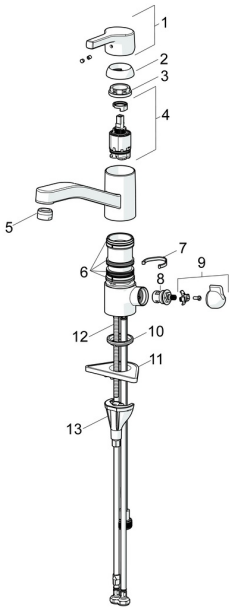

## Reserveonderdelen

### SP56542203

	Naam	Code
01	Hendel Chroom	59914712
02	Kap, 33x3 mm Chroom	59912504
03	Temperature adjustment limiter	59912325
04	Schroefring, M37x1, AF30 <b>Stopgezet</b>	59912111
05	Binnenwerk, 3.5 Classic	59913075
06	Uitloop Chroom <b>Stopgezet</b>	59914432
07	Mousseur, M24x1 HC <b>Stopgezet</b>	59914194
08	Dichting	1001264V
08	Dichting <b>Stopgezet</b>	59913968
09	Begrenzer Chroom <b>Stopgezet</b>	59914437
10	Binnenwerk, G1/2	59914433
11	Handle for washing machine valve Chroom <b>Stopgezet</b>	59914715
12	Wasser	59914591
13	Verstevigingsplaat	59910008
14	Bevestigingsschroeven, M8x1, L=130	59914474
15	Bevestigingsset	59914475

### SP56542203(2020)

	Naam	Code
01	Hendel Chroom	59914712
02	Kap, 33x3 mm Chroom	59912504
03	Schroefring, M37x1, SW30	1005680V
04	Binnenwerk, 3.5 Classic	59913075
05	Mousseur, M24x1 STD HC A Chroom	59902366
06	Dichting	1001264V
07	Begrenzer, 120°	59914489
08	Binnenwerk, G1/2	59914433
09	Handle for washing machine valve Chroom <b>Stopgezet</b>	59914715
10	Wasser	59914591
11	Verstevigingsplaat	59910008
12	Bevestigingsschroeven, M8x1, L=130	59914474
13	Bevestigingsset	59914475