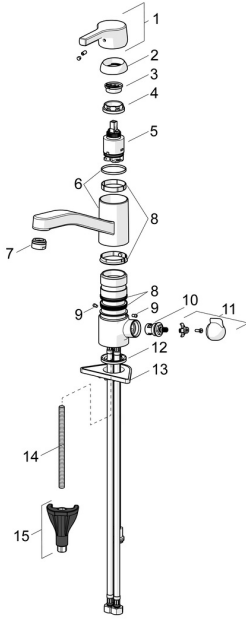

## Reserveonderdelen

### SP56542203

	Naam	Code
01	Hendel Chroom	59914712
02	Kap, 33x3 mm Chroom	59912504
03	Temperature adjustment limiter	59912325
04	Schroefring, M37x1, AF30 <b>Stopgezet</b>	59912111
05	Binnenwerk, 3.5 Classic	59913075
06	Uitloop Chroom <b>Stopgezet</b>	59914432
07	Mousseur, M24x1 HC <b>Stopgezet</b>	59914194
08	Dichting	1001264V
08	Dichting <b>Stopgezet</b>	59913968
09	Begrenzer Chroom <b>Stopgezet</b>	59914437
10	Binnenwerk, G1/2	59914433
11	Handle for washing machine valve Chroom <b>Stopgezet</b>	59914715
12	Wasser	59914591
13	Verstevigingsplaat	59910008
14	Bevestigingsschroeven, M8x1, L=130	59914474
15	Bevestigingsset	59914475

### SP56542203(2020)

	Naam	Code
01	Hendel Chroom	59914712
02	Kap, 33x3 mm Chroom	59912504
03	Schroefring, M37x1, SW30	1005680V
04	Binnenwerk, 3.5 Classic	59913075
05	Mousseur, M24x1 STD HC A Chroom	59902366
06	Dichting	1001264V
07	Begrenzer, 120°	59914489
08	Binnenwerk, G1/2	59914433
09	Handle for washing machine valve Chroom <b>Stopgezet</b>	59914715
10	Wasser	59914591
11	Verstevigingsplaat	59910008
12	Bevestigingsschroeven, M8x1, L=130	59914474
13	Bevestigingsset	59914475