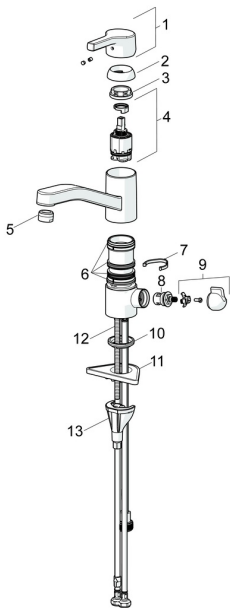

EAN: 4057304012365
static.hansa.com/56542203

Parti di ricambio

SP56542203

| | Nome | Codice |
|----|--|----------|
| 01 | Leva Cromo | 59914712 |
| 02 | Cappuccio, 33x3 mm Cromo | 59912504 |
| 03 | Temperature adjustment limiter | 59912325 |
| 04 | Dado di fissaggio, M37x1, AF30 Fuori produzione | 59912111 |
| 05 | Cartuccia, 3,5 Classic | 59913075 |
| 06 | Bocca Cromo Fuori produzione | 59914432 |
| 07 | Aereatore, M24x1 HC Fuori produzione | 59914194 |
| 08 | Kit di guarnizione | 1001264V |
| 08 | Kit di guarnizione Fuori produzione | 59913968 |
| 09 | Vite per bloccaggio bocca Cromo Fuori produzione | 59914437 |
| 10 | Vitone, G1/2 | 59914433 |
| 11 | Maniglia per valvola lavatrice Cromo Fuori produzione | 59914715 |
| 12 | Rondella | 59914591 |
| 13 | Base per fissaggio | 59910008 |
| 14 | Viti di fissaggio, M8x1, L=130 | 59914474 |
| 15 | Set di fissaggio | 59914475 |

Parti di ricambio

SP56542203(2020)

| | Nome | Codice |
|----|--|----------|
| 01 | Leva Cromo | 59914712 |
| 02 | Cappuccio, 33x3 mm Cromo | 59912504 |
| 03 | Dado di fissaggio, M37x1, SW30 | 1005680V |
| 04 | Cartuccia, 3,5 Classic | 59913075 |
| 05 | Aereatore, M24x1 STD HC A Cromo | 59902366 |
| 06 | Kit di guarnizione | 1001264V |
| 07 | Vite per bloccaggio bocca, 120° | 59914489 |
| 08 | Vitone, G1/2 | 59914433 |
| 09 | Maniglia per valvola lavatrice Cromo Fuori produzione | 59914715 |
| 10 | Rondella | 59914591 |
| 11 | Base per fissaggio | 59910008 |
| 12 | Viti di fissaggio, M8x1, L=130 | 59914474 |
| 13 | Set di fissaggio | 59914475 |