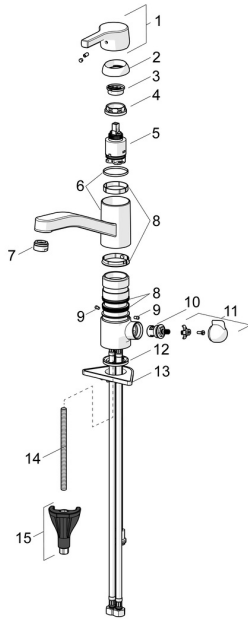

EAN: 4057304012365
static.hansa.com/56542203

Parti di ricambio

SP56542203

| | Nome | Codice |
|----|--|----------|
| 01 | Leva Cromo | 59914712 |
| 02 | Cappuccio, 33x3 mm Cromo | 59912504 |
| 03 | Temperature adjustment limiter | 59912325 |
| 04 | Dado di fissaggio, M37x1, AF30 Fuori produzione | 59912111 |
| 05 | Cartuccia, 3,5 Classic | 59913075 |
| 06 | Bocca Cromo Fuori produzione | 59914432 |
| 07 | Aereatore, M24x1 HC Fuori produzione | 59914194 |
| 08 | Kit di guarnizione | 1001264V |
| 08 | Kit di guarnizione Fuori produzione | 59913968 |
| 09 | Vite per bloccaggio bocca Cromo Fuori produzione | 59914437 |
| 10 | Vitone, G1/2 | 59914433 |
| 11 | Maniglia per valvola lavatrice Cromo Fuori produzione | 59914715 |
| 12 | Rondella | 59914591 |
| 13 | Base per fissaggio | 59910008 |
| 14 | Viti di fissaggio, M8x1, L=130 | 59914474 |
| 15 | Set di fissaggio | 59914475 |

Parti di ricambio

SP56542203(2020)

| | Nome | Codice |
|----|--|----------|
| 01 | Leva Cromo | 59914712 |
| 02 | Cappuccio, 33x3 mm Cromo | 59912504 |
| 03 | Dado di fissaggio, M37x1, SW30 | 1005680V |
| 04 | Cartuccia, 3,5 Classic | 59913075 |
| 05 | Aereatore, M24x1 STD HC A Cromo | 59902366 |
| 06 | Kit di guarnizione | 1001264V |
| 07 | Vite per bloccaggio bocca, 120° | 59914489 |
| 08 | Vitone, G1/2 | 59914433 |
| 09 | Maniglia per valvola lavatrice Cromo Fuori produzione | 59914715 |
| 10 | Rondella | 59914591 |
| 11 | Base per fissaggio | 59910008 |
| 12 | Viti di fissaggio, M8x1, L=130 | 59914474 |
| 13 | Set di fissaggio | 59914475 |