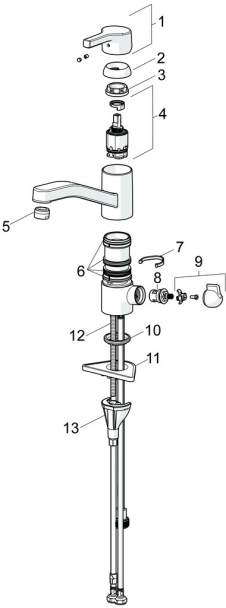

EAN: 4057304012365
static.hansa.com/56542203

Ersatzteile

SP56542203

	Name	Art.-Nr.
01	Hebel Chrom	59914712
02	Abdeckkappe, 33x3 mm Chrom	59912504
03	Temperatur-Anschlagring	59912325
04	Spann-Mutter, M37x1, AF30 Ausgelaufen	59912111
05	Kartusche, 3.5 Classic	59913075
06	Auslauf Chrom Ausgelaufen	59914432
07	Luftsprudler, M24x1 HC Ausgelaufen	59914194
08	Dichtungskit	1001264V
08	Dichtungskit Ausgelaufen	59913968
09	Begrenzer für Schwenkauslauf Chrom Ausgelaufen	59914437
10	Oberteil, G1/2	59914433
11	Hebel für Waschmaschinen-Absperrventil Chrom Ausgelaufen	59914715
12	Bodendichtung	59914591
13	PVC-Befestigungsplatte	59910008
14	Befestigungsschraube, M8x1, L=130	59914474
15	Befestigungssatz	59914475

Ersatzteile

SP56542203(2020)

	Name	Art.-Nr.
01	Hebel Chrom	59914712
02	Abdeckkappe, 33x3 mm Chrom	59912504
03	Spann-Mutter, M37x1, SW30	1005680V
04	Kartusche, 3.5 Classic	59913075
05	Luftsprudler, M24x1 STD HC A Chrom	59902366
06	Dichtungskit	1001264V
07	Begrenzer für Schwenkauslauf, 120°	59914489
08	Oberteil, G1/2	59914433
09	Hebel für Waschmaschinen-Absperrventil Chrom Ausgelaufen	59914715
10	Bodendichtung	59914591
11	PVC-Befestigungsplatte	59910008
12	Befestigungsschraube, M8x1, L=130	59914474
13	Befestigungssatz	59914475