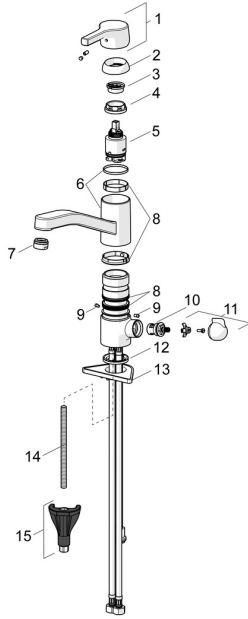

EAN: 4057304012365
static.hansa.com/56542203

Ersatzteile

SP56542203

	Name	Art.-Nr.
01	Hebel Chrom	59914712
02	Abdeckkappe, 33x3 mm Chrom	59912504
03	Temperatur-Anschlagring	59912325
04	Spann-Mutter, M37x1, AF30 Ausgelaufen	59912111
05	Kartusche, 3.5 Classic	59913075
06	Auslauf Chrom Ausgelaufen	59914432
07	Luftsprudler, M24x1 HC Ausgelaufen	59914194
08	Dichtungskit	1001264V
08	Dichtungskit Ausgelaufen	59913968
09	Begrenzer für Schwenkauslauf Chrom Ausgelaufen	59914437
10	Oberteil, G1/2	59914433
11	Hebel für Waschmaschinen-Absperrventil Chrom Ausgelaufen	59914715
12	Bodendichtung	59914591
13	PVC-Befestigungsplatte	59910008
14	Befestigungsschraube, M8x1, L=130	59914474
15	Befestigungssatz	59914475

Ersatzteile

SP56542203(2020)

	Name	Art.-Nr.
01	Hebel Chrom	59914712
02	Abdeckkappe, 33x3 mm Chrom	59912504
03	Spann-Mutter, M37x1, SW30	1005680V
04	Kartusche, 3.5 Classic	59913075
05	Luftsprudler, M24x1 STD HC A Chrom	59902366
06	Dichtungskit	1001264V
07	Begrenzer für Schwenkauslauf, 120°	59914489
08	Oberteil, G1/2	59914433
09	Hebel für Waschmaschinen-Absperrventil Chrom Ausgelaufen	59914715
10	Bodendichtung	59914591
11	PVC-Befestigungsplatte	59910008
12	Befestigungsschraube, M8x1, L=130	59914474
13	Befestigungssatz	59914475