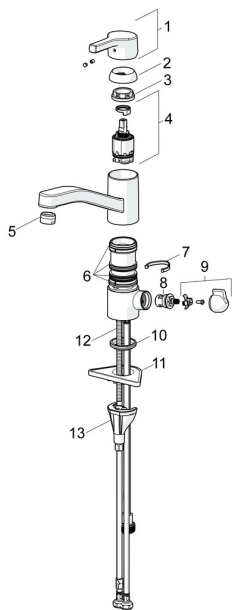

### SP56542203

	Názov	Kód
01	Ovládacia rukoväť Chróm	59914712
02	Krytka, 33x3 mm Chróm	59912504
03	Temperature adjustment limiter	59912325
04	Prítlačná matica, M37x1, AF30 <b>Ukončené</b>	59912111
05	Kartuš, 3.5 Classic	59913075
06	Výtokové rameno Chróm <b>Ukončené</b>	59914432
07	Aerator, M24x1 HC <b>Ukončené</b>	59914194
08	Tesnenie sada	1001264V
08	Tesnenie sada <b>Ukončené</b>	59913968
09	Obmedzovač Chróm <b>Ukončené</b>	59914437
10	Sedlo, G1/2	59914433
11	Rukoväť prepínača umývačky riadu Chróm <b>Ukončené</b>	59914715
12	Gumové tesnenie	59914591
13	Podložka	59910008
14	Upevňovacia skrutka, M8x1, L=130	59914474
15	Upevňovací set	59914475

### SP56542203(2020)

	Názov	Kód
01	Ovládacia rukoväť Chróm	59914712
02	Krytka, 33x3 mm Chróm	59912504
03	Prítlačná matica, M37x1, SW30	1005680V
04	Kartuš, 3.5 Classic	59913075
05	Aerator, M24x1 STD HC A Chróm	59902366
06	Tesnenie sada	1001264V
07	Obmedzovač, 120°	59914489
08	Sedlo, G1/2	59914433
09	Rukoväť prepínača umývačky riadu Chróm <b>Ukončené</b>	59914715
10	Gumové tesnenie	59914591
11	Podložka	59910008
12	Upevňovacia skrutka, M8x1, L=130	59914474
13	Upevňovací set	59914475