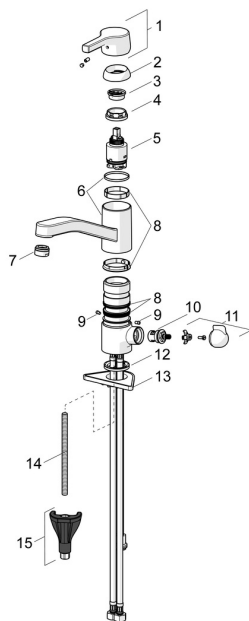

### SP56542203

	Názov	Kód
01	Ovládacia rukoväť Chróm	59914712
02	Krytka, 33x3 mm Chróm	59912504
03	Temperature adjustment limiter	59912325
04	Prítlačná matica, M37x1, AF30 <b>Ukončené</b>	59912111
05	Kartuš, 3.5 Classic	59913075
06	Výtokové rameno Chróm <b>Ukončené</b>	59914432
07	Aerator, M24x1 HC <b>Ukončené</b>	59914194
08	Tesnenie sada	1001264V
08	Tesnenie sada <b>Ukončené</b>	59913968
09	Obmedzovač Chróm <b>Ukončené</b>	59914437
10	Sedlo, G1/2	59914433
11	Rukoväť prepínača umývačky riadu Chróm <b>Ukončené</b>	59914715
12	Gumové tesnenie	59914591
13	Podložka	59910008
14	Upevňovacia skrutka, M8x1, L=130	59914474
15	Upevňovací set	59914475

### SP56542203(2020)

	Názov	Kód
01	Ovládacia rukoväť Chróm	59914712
02	Krytka, 33x3 mm Chróm	59912504
03	Prítlačná matica, M37x1, SW30	1005680V
04	Kartuš, 3.5 Classic	59913075
05	Aerator, M24x1 STD HC A Chróm	59902366
06	Tesnenie sada	1001264V
07	Obmedzovač, 120°	59914489
08	Sedlo, G1/2	59914433
09	Rukoväť prepínača umývačky riadu Chróm <b>Ukončené</b>	59914715
10	Gumové tesnenie	59914591
11	Podložka	59910008
12	Upevňovacia skrutka, M8x1, L=130	59914474
13	Upevňovací set	59914475