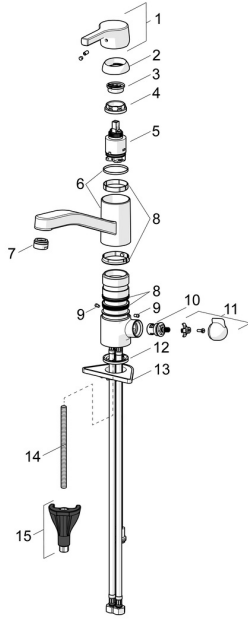

EAN: 4057304012365
static.hansa.com/56542203

Reserveonderdelen

SP56542203

	Naam	Code
01	Hendel Chroom	59914712
02	Kap, 33x3 mm Chroom	59912504
03	Temperature adjustment limiter	59912325
04	Schroefring, M37x1, AF30 Stopgezet	59912111
05	Binnenwerk, 3.5 Classic	59913075
06	Uitloop Chroom Stopgezet	59914432
07	Mousseur, M24x1 HC Stopgezet	59914194
08	Dichting	1001264V
08	Dichting Stopgezet	59913968
09	Begrenzer Chroom Stopgezet	59914437
10	Binnenwerk, G1/2	59914433
11	Handle for washing machine valve Chroom Stopgezet	59914715
12	Wasser	59914591
13	Verstevigingsplaat	59910008
14	Bevestigingsschroeven, M8x1, L=130	59914474
15	Bevestigingsset	59914475

Reserveonderdelen

SP56542203(2020)

	Naam	Code
01	Hendel Chroom	59914712
02	Kap, 33x3 mm Chroom	59912504
03	Schroefring, M37x1, SW30	1005680V
04	Binnenwerk, 3.5 Classic	59913075
05	Mousseur, M24x1 STD HC A Chroom	59902366
06	Dichting	1001264V
07	Begrenzer, 120°	59914489
08	Binnenwerk, G1/2	59914433
09	Handle for washing machine valve Chroom Stopgezet	59914715
10	Wasser	59914591
11	Verstevigingsplaat	59910008
12	Bevestigingsschroeven, M8x1, L=130	59914474
13	Bevestigingsset	59914475