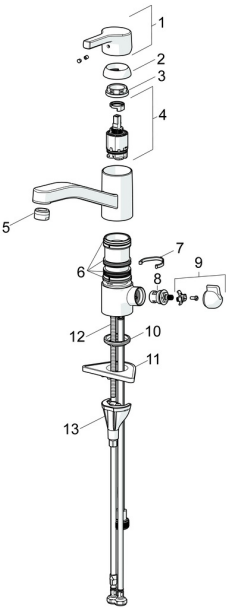

EAN: 4057304012365
static.hansa.com/56542203

Reserveonderdelen

SP56542203

	Naam	Code
01	Hendel Chroom	59914712
02	Kap, 33x3 mm Chroom	59912504
03	Temperature adjustment limiter	59912325
04	Schroefring, M37x1, AF30 Stopgezet	59912111
05	Binnenwerk, 3.5 Classic	59913075
06	Uitloop Chroom Stopgezet	59914432
07	Mousseur, M24x1 HC Stopgezet	59914194
08	Dichting	1001264V
08	Dichting Stopgezet	59913968
09	Begrenzer Chroom Stopgezet	59914437
10	Binnenwerk, G1/2	59914433
11	Handle for washing machine valve Chroom Stopgezet	59914715
12	Wasser	59914591
13	Verstevigingsplaat	59910008
14	Bevestigingsschroeven, M8x1, L=130	59914474
15	Bevestigingsset	59914475

Reserveonderdelen

SP56542203(2020)

	Naam	Code
01	Hendel Chroom	59914712
02	Kap, 33x3 mm Chroom	59912504
03	Schroefring, M37x1, SW30	1005680V
04	Binnenwerk, 3.5 Classic	59913075
05	Mousseur, M24x1 STD HC A Chroom	59902366
06	Dichting	1001264V
07	Begrenzer, 120°	59914489
08	Binnenwerk, G1/2	59914433
09	Handle for washing machine valve Chroom Stopgezet	59914715
10	Wasser	59914591
11	Verstevigingsplaat	59910008
12	Bevestigingsschroeven, M8x1, L=130	59914474
13	Bevestigingsset	59914475