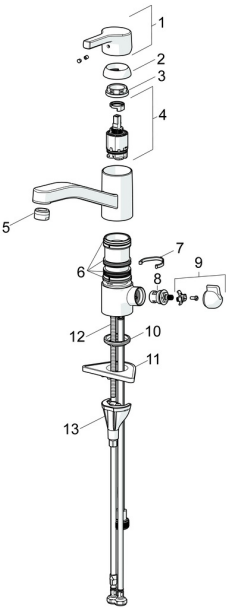

## Pièces de rechange

### SP56542203

	Nom	Code
01	Levier Chrome	59914712
02	Chape, 33x3 mm Chrome	59912504
03	Temperature adjustment limiter	59912325
04	Écrou de maintien, M37x1, AF30 <b>Arrêté</b>	59912111
05	Cartouche, 3.5 Classic	59913075
06	Bec Chrome <b>Arrêté</b>	59914432
07	Aérateur, M24x1 HC <b>Arrêté</b>	59914194
08	Set de fixation pour bec	1001264V
08	Set de fixation pour bec <b>Arrêté</b>	59913968
09	Limiteur de rotation pour bec Chrome <b>Arrêté</b>	59914437
10	Tête, G1/2	59914433
11	Croisillon pour valve machine à laver Chrome <b>Arrêté</b>	59914715
12	Bague	59914591
13	Plaque de fixation	59910008
14	Vis, M8x1, L=130	59914474
15	Ensemble de fixation	59914475

### SP56542203(2020)

	Nom	Code
01	Levier Chrome	59914712
02	Chape, 33x3 mm Chrome	59912504
03	Écrou de maintien, M37x1, SW30	1005680V
04	Cartouche, 3.5 Classic	59913075
05	Aérateur, M24x1 STD HC A Chrome	59902366
06	Set de fixation pour bec	1001264V
07	Limiteur de rotation pour bec, 120°	59914489
08	Tête, G1/2	59914433
09	Croisillon pour valve machine à laver Chrome <b>Arrêté</b>	59914715
10	Bague	59914591
11	Plaque de fixation	59910008
12	Vis, M8x1, L=130	59914474
13	Ensemble de fixation	59914475