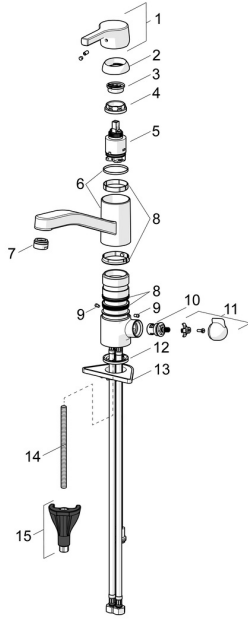

## Pièces de rechange

### SP56542203

	Nom	Code
01	Levier Chrome	59914712
02	Chape, 33x3 mm Chrome	59912504
03	Temperature adjustment limiter	59912325
04	Écrou de maintien, M37x1, AF30 <b>Arrêté</b>	59912111
05	Cartouche, 3.5 Classic	59913075
06	Bec Chrome <b>Arrêté</b>	59914432
07	Aérateur, M24x1 HC <b>Arrêté</b>	59914194
08	Set de fixation pour bec	1001264V
08	Set de fixation pour bec <b>Arrêté</b>	59913968
09	Limiteur de rotation pour bec Chrome <b>Arrêté</b>	59914437
10	Tête, G1/2	59914433
11	Croisillon pour valve machine à laver Chrome <b>Arrêté</b>	59914715
12	Bague	59914591
13	Plaque de fixation	59910008
14	Vis, M8x1, L=130	59914474
15	Ensemble de fixation	59914475

### SP56542203(2020)

	Nom	Code
01	Levier Chrome	59914712
02	Chape, 33x3 mm Chrome	59912504
03	Écrou de maintien, M37x1, SW30	1005680V
04	Cartouche, 3.5 Classic	59913075
05	Aérateur, M24x1 STD HC A Chrome	59902366
06	Set de fixation pour bec	1001264V
07	Limiteur de rotation pour bec, 120°	59914489
08	Tête, G1/2	59914433
09	Croisillon pour valve machine à laver Chrome <b>Arrêté</b>	59914715
10	Bague	59914591
11	Plaque de fixation	59910008
12	Vis, M8x1, L=130	59914474
13	Ensemble de fixation	59914475