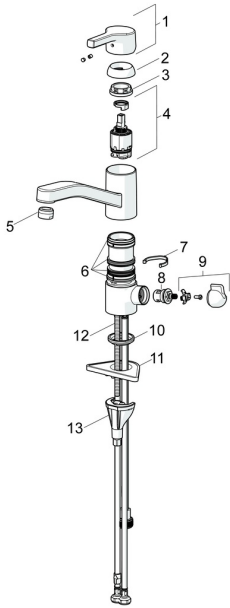

EAN: 4057304012365
static.hansa.com/56542203

Ersatzteile

SP56542203

| | Name | Art.-Nr. |
|----|--|----------|
| 01 | Hebel Chrom | 59914712 |
| 02 | Abdeckkappe, 33x3 mm Chrom | 59912504 |
| 03 | Temperatur-Anschlagring | 59912325 |
| 04 | Spann-Mutter, M37x1, AF30 Ausgelaufen | 59912111 |
| 05 | Kartusche, 3.5 Classic | 59913075 |
| 06 | Auslauf Chrom Ausgelaufen | 59914432 |
| 07 | Luftsprudler, M24x1 HC Ausgelaufen | 59914194 |
| 08 | Dichtungskit | 1001264V |
| 08 | Dichtungskit Ausgelaufen | 59913968 |
| 09 | Begrenzer für Schwenkauslauf Chrom Ausgelaufen | 59914437 |
| 10 | Oberteil, G1/2 | 59914433 |
| 11 | Hebel für Waschmaschinen-Absperrventil Chrom Ausgelaufen | 59914715 |
| 12 | Bodendichtung | 59914591 |
| 13 | PVC-Befestigungsplatte | 59910008 |
| 14 | Befestigungsschraube, M8x1, L=130 | 59914474 |
| 15 | Befestigungssatz | 59914475 |

Ersatzteile

SP56542203(2020)

| | Name | Art.-Nr. |
|----|--|----------|
| 01 | Hebel Chrom | 59914712 |
| 02 | Abdeckkappe, 33x3 mm Chrom | 59912504 |
| 03 | Spann-Mutter, M37x1, SW30 | 1005680V |
| 04 | Kartusche, 3.5 Classic | 59913075 |
| 05 | Luftsprudler, M24x1 STD HC A Chrom | 59902366 |
| 06 | Dichtungskit | 1001264V |
| 07 | Begrenzer für Schwenkauslauf, 120° | 59914489 |
| 08 | Oberteil, G1/2 | 59914433 |
| 09 | Hebel für Waschmaschinen-Absperrventil Chrom Ausgelaufen | 59914715 |
| 10 | Bodendichtung | 59914591 |
| 11 | PVC-Befestigungsplatte | 59910008 |
| 12 | Befestigungsschraube, M8x1, L=130 | 59914474 |
| 13 | Befestigungssatz | 59914475 |