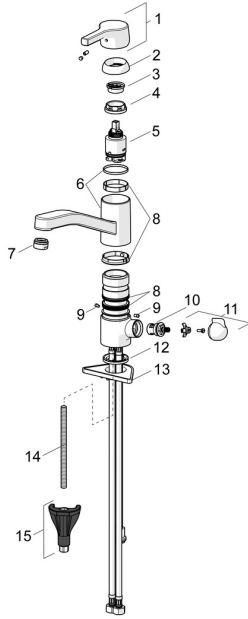

EAN: 4057304012365
static.hansa.com/56542203

Ersatzteile

SP56542203

| | Name | Art.-Nr. |
|----|--|----------|
| 01 | Hebel Chrom | 59914712 |
| 02 | Abdeckkappe, 33x3 mm Chrom | 59912504 |
| 03 | Temperatur-Anschlagring | 59912325 |
| 04 | Spann-Mutter, M37x1, AF30 Ausgelaufen | 59912111 |
| 05 | Kartusche, 3.5 Classic | 59913075 |
| 06 | Auslauf Chrom Ausgelaufen | 59914432 |
| 07 | Luftsprudler, M24x1 HC Ausgelaufen | 59914194 |
| 08 | Dichtungskit | 1001264V |
| 08 | Dichtungskit Ausgelaufen | 59913968 |
| 09 | Begrenzer für Schwenkauslauf Chrom Ausgelaufen | 59914437 |
| 10 | Oberteil, G1/2 | 59914433 |
| 11 | Hebel für Waschmaschinen-Absperrventil Chrom Ausgelaufen | 59914715 |
| 12 | Bodendichtung | 59914591 |
| 13 | PVC-Befestigungsplatte | 59910008 |
| 14 | Befestigungsschraube, M8x1, L=130 | 59914474 |
| 15 | Befestigungssatz | 59914475 |

Ersatzteile

SP56542203(2020)

| | Name | Art.-Nr. |
|----|--|----------|
| 01 | Hebel Chrom | 59914712 |
| 02 | Abdeckkappe, 33x3 mm Chrom | 59912504 |
| 03 | Spann-Mutter, M37x1, SW30 | 1005680V |
| 04 | Kartusche, 3.5 Classic | 59913075 |
| 05 | Luftsprudler, M24x1 STD HC A Chrom | 59902366 |
| 06 | Dichtungskit | 1001264V |
| 07 | Begrenzer für Schwenkauslauf, 120° | 59914489 |
| 08 | Oberteil, G1/2 | 59914433 |
| 09 | Hebel für Waschmaschinen-Absperrventil Chrom Ausgelaufen | 59914715 |
| 10 | Bodendichtung | 59914591 |
| 11 | PVC-Befestigungsplatte | 59910008 |
| 12 | Befestigungsschraube, M8x1, L=130 | 59914474 |
| 13 | Befestigungssatz | 59914475 |