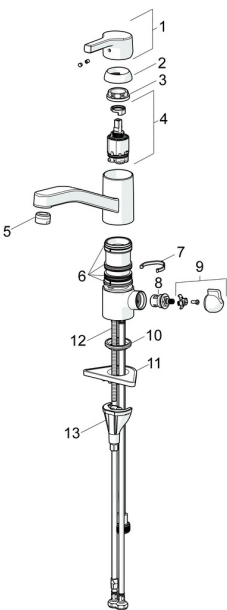

EAN: 4057304012365
static.hansa.com/56542203

Náhradní díly

SP56542203

	Název	Kód
01	Páka Chrom	59914712
02	Krytka, 33x3 mm Chrom	59912504
03	Temperature adjustment limiter	59912325
04	Upevňovací matice, M37x1, AF30 Ukončeno	59912111
05	Kartuše, 3.5 Classic	59913075
06	Výtokové rameno Chrom Ukončeno	59914432
07	Aerator, M24x1 HC Ukončeno	59914194
08	Těsnící sada	1001264V
08	Těsnící sada Ukončeno	59913968
09	Omezovač Chrom Ukončeno	59914437
10	Vršek, G1/2	59914433
11	Rukojeť ventilu pro pračku Chrom Ukončeno	59914715
12	Těsnění	59914591
13	Upevňovací destička	59910008
14	Upevňovací šroub, M8x1, L=130	59914474
15	Upevňovací set	59914475

Náhradní díly

SP56542203(2020)

	Název	Kód
01	Páka Chrom	59914712
02	Krytka, 33x3 mm Chrom	59912504
03	Upevňovací matice, M37x1, SW30	1005680V
04	Kartuše, 3.5 Classic	59913075
05	Aerator, M24x1 STD HC A Chrom	59902366
06	Těsnící sada	1001264V
07	Omezovač, 120°	59914489
08	Vršek, G1/2	59914433
09	Rukojeť ventilu pro pračku Chrom Ukončeno	59914715
10	Těsnění	59914591
11	Upevňovací destička	59910008
12	Upevňovací šroub, M8x1, L=130	59914474
13	Upevňovací set	59914475