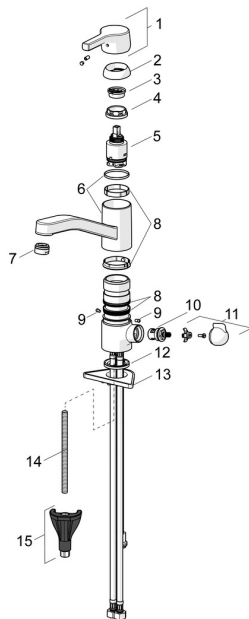

EAN: 4057304012365
static.hansa.com/56542203

Náhradní díly

SP56542203

	Název	Kód
01	Páka Chrom	59914712
02	Krytka, 33x3 mm Chrom	59912504
03	Temperature adjustment limiter	59912325
04	Upevňovací matice, M37x1, AF30 Ukončeno	59912111
05	Kartuše, 3.5 Classic	59913075
06	Výtokové rameno Chrom Ukončeno	59914432
07	Aerator, M24x1 HC Ukončeno	59914194
08	Těsnící sada	1001264V
08	Těsnící sada Ukončeno	59913968
09	Omezovač Chrom Ukončeno	59914437
10	Vršek, G1/2	59914433
11	Rukojeť ventilu pro pračku Chrom Ukončeno	59914715
12	Těsnění	59914591
13	Upevňovací destička	59910008
14	Upevňovací šroub, M8x1, L=130	59914474
15	Upevňovací set	59914475

Náhradní díly

SP56542203(2020)

	Název	Kód
01	Páka Chrom	59914712
02	Krytka, 33x3 mm Chrom	59912504
03	Upevňovací matice, M37x1, SW30	1005680V
04	Kartuše, 3.5 Classic	59913075
05	Aerator, M24x1 STD HC A Chrom	59902366
06	Těsnící sada	1001264V
07	Omezovač, 120°	59914489
08	Vršek, G1/2	59914433
09	Rukojeť ventilu pro pračku Chrom Ukončeno	59914715
10	Těsnění	59914591
11	Upevňovací destička	59910008
12	Upevňovací šroub, M8x1, L=130	59914474
13	Upevňovací set	59914475