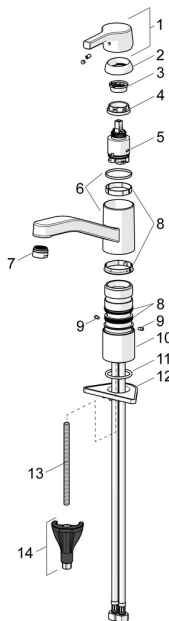

EAN: 4057304012310
static.hansa.com/565322030037

Náhradné diely

SP565322030037

	Názov	Kód
01	Ovládacia rukoväť Chróm	59914712
02	Krytka, 33x3 mm Chróm	59912504
03	Temperature adjustment limiter	59912325
04	Prítlačná matica, M37x1, AF30 Ukončené	59912111
05	Kartuš, 3.5 Classic	59913075
06	Výtokové rameno Chróm Ukončené	59914432
07	Aerator, M24x1 Ukončené	59914461
08	Tesnenie sada	1001264V
08	Tesnenie sada Ukončené	59913968
09	Obmedzovač Chróm Ukončené	59914437
10	Vymedzovacia podložka	59913973
11	Gumové tesnenie	59914591
12	Podložka	59910008
13	Upevňovacia skrutka, M8x1, L=130	59914474
14	Upevňovací set	59914475

Náhradné diely

SP565322030037(2020)

	Názov	Kód
01	Ovládacia rukoväť Chróm	59914712
02	Krytka, 33x3 mm Chróm	59912504
03	Prítlačná matica, M37x1, SW30	1005680V
04	Kartuš, 3.5 Classic	59913075
05	Aerator, M24x1, 6 l/min Chróm	59913727
06	Tesnenie sada	1001264V
07	Obmedzovač, 120°	59914489
08	Gumové tesnenie	59914591
09	Podložka	59910008
10	Upevňovacia skrutka, M8x1, L=130	59914474
11	Upevňovací set	59914475