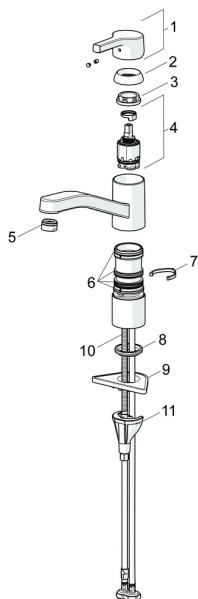

EAN: 4057304012310
static.hansa.com/565322030037

Náhradné diely

SP565322030037

	Názov	Kód
01	Ovládacia rukoväť Chróm	59914712
02	Krytka, 33x3 mm Chróm	59912504
03	Temperature adjustment limiter	59912325
04	Prítlačná matica, M37x1, AF30 Ukončené	59912111
05	Kartuš, 3.5 Classic	59913075
06	Výtokové rameno Chróm Ukončené	59914432
07	Aerator, M24x1 Ukončené	59914461
08	Tesnenie sada	1001264V
08	Tesnenie sada Ukončené	59913968
09	Obmedzovač Chróm Ukončené	59914437
10	Vymedzovacia podložka	59913973
11	Gumové tesnenie	59914591
12	Podložka	59910008
13	Upevňovacia skrutka, M8x1, L=130	59914474
14	Upevňovací set	59914475

Náhradné diely

SP565322030037(2020)

	Názov	Kód
01	Ovládacia rukoväť Chróm	59914712
02	Krytka, 33x3 mm Chróm	59912504
03	Prítlačná matica, M37x1, SW30	1005680V
04	Kartuš, 3.5 Classic	59913075
05	Aerator, M24x1, 6 l/min Chróm	59913727
06	Tesnenie sada	1001264V
07	Obmedzovač, 120°	59914489
08	Gumové tesnenie	59914591
09	Podložka	59910008
10	Upevňovacia skrutka, M8x1, L=130	59914474
11	Upevňovací set	59914475