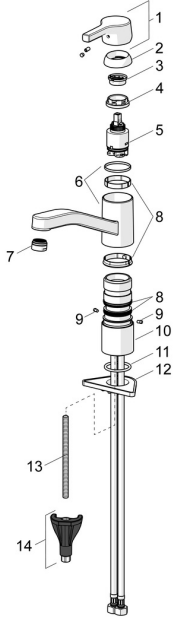

EAN: 4057304012310
static.hansa.com/565322030037

Reserveonderdelen

SP565322030037

	Naam	Code
01	Hendel Chromom	59914712
02	Kap, 33x3 mm Chromom	59912504
03	Temperature adjustment limiter	59912325
04	Schroefring, M37x1, AF30 Stopgezet	59912111
05	Binnenwerk, 3.5 Classic	59913075
06	Uitloop Chromom Stopgezet	59914432
07	Mousseur, M24x1 Stopgezet	59914461
08	Dichting	1001264V
08	Dichting Stopgezet	59913968
09	Begrenzer Chromom Stopgezet	59914437
10	Afstandhouder	59913973
11	Wasser	59914591
12	Verstevigingsplaat	59910008
13	Bevestigingsschroeven, M8x1, L=130	59914474
14	Bevestigingsset	59914475

Reserveonderdelen

SP565322030037(2020)

	Naam	Code
01	Hendel Chromom	59914712
02	Kap, 33x3 mm Chromom	59912504
03	Schroefring, M37x1, SW30	1005680V
04	Binnenwerk, 3.5 Classic	59913075
05	Mousseur, M24x1, 6 l/min Chromom	59913727
06	Dichting	1001264V
07	Begrenzer, 120°	59914489
08	Wasser	59914591
09	Verstevigingsplaat	59910008
10	Bevestigingsschroeven, M8x1, L=130	59914474
11	Bevestigingsset	59914475