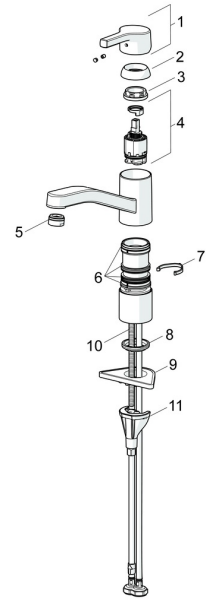

EAN: 4057304012310
static.hansa.com/565322030037

Reserveonderdelen

SP565322030037

	Naam	Code
01	Hendel Chromom	59914712
02	Kap, 33x3 mm Chromom	59912504
03	Temperature adjustment limiter	59912325
04	Schroefring, M37x1, AF30 Stopgezet	59912111
05	Binnenwerk, 3.5 Classic	59913075
06	Uitloop Chromom Stopgezet	59914432
07	Mousseur, M24x1 Stopgezet	59914461
08	Dichting	1001264V
08	Dichting Stopgezet	59913968
09	Begrenzer Chromom Stopgezet	59914437
10	Afstandhouder	59913973
11	Wasser	59914591
12	Verstevigingsplaat	59910008
13	Bevestigingsschroeven, M8x1, L=130	59914474
14	Bevestigingsset	59914475

Reserveonderdelen

SP565322030037(2020)

	Naam	Code
01	Hendel Chromom	59914712
02	Kap, 33x3 mm Chromom	59912504
03	Schroefring, M37x1, SW30	1005680V
04	Binnenwerk, 3.5 Classic	59913075
05	Mousseur, M24x1, 6 l/min Chromom	59913727
06	Dichting	1001264V
07	Begrenzer, 120°	59914489
08	Wasser	59914591
09	Verstevigingsplaat	59910008
10	Bevestigingsschroeven, M8x1, L=130	59914474
11	Bevestigingsset	59914475