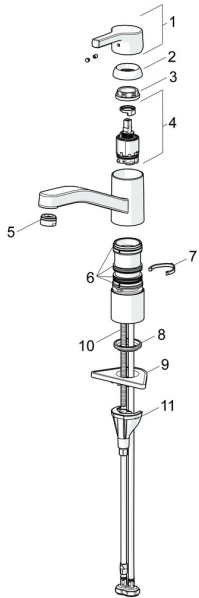

EAN: 4057304012310
static.hansa.com/565322030037

Parti di ricambio

SP565322030037

	Nome	Codice
01	Leva Cromo	59914712
02	Cappuccio, 33x3 mm Cromo	59912504
03	Temperature adjustment limiter	59912325
04	Dado di fissaggio, M37x1, AF30 Fuori produzione	59912111
05	Cartuccia, 3.5 Classic	59913075
06	Bocca Cromo Fuori produzione	59914432
07	Aereatore, M24x1 Fuori produzione	59914461
08	Kit di guarnizione	1001264V
08	Kit di guarnizione Fuori produzione	59913968
09	Vite per bloccaggio bocca Cromo Fuori produzione	59914437
10	Distanziatori	59913973
11	Rondella	59914591
12	Base per fissaggio	59910008
13	Viti di fissaggio, M8x1, L=130	59914474
14	Set di fissaggio	59914475

Parti di ricambio

SP565322030037(2020)

	Nome	Codice
01	Leva Cromo	59914712
02	Cappuccio, 33x3 mm Cromo	59912504
03	Dado di fissaggio, M37x1, SW30	1005680V
04	Cartuccia, 3.5 Classic	59913075
05	Aereatore, M24x1, 6 l/min Cromo	59913727
06	Kit di guarnizione	1001264V
07	Vite per bloccaggio bocca, 120°	59914489
08	Rondella	59914591
09	Base per fissaggio	59910008
10	Viti di fissaggio, M8x1, L=130	59914474
11	Set di fissaggio	59914475