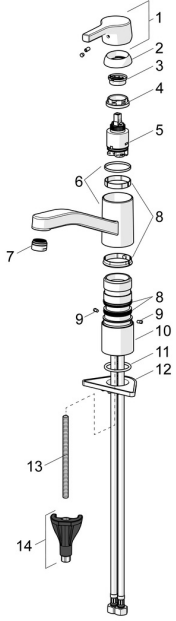

EAN: 4057304012310
static.hansa.com/565322030037

Parti di ricambio

SP565322030037

	Nome	Codice
01	Leva Cromo	59914712
02	Cappuccio, 33x3 mm Cromo	59912504
03	Temperature adjustment limiter	59912325
04	Dado di fissaggio, M37x1, AF30 Fuori produzione	59912111
05	Cartuccia, 3.5 Classic	59913075
06	Bocca Cromo Fuori produzione	59914432
07	Aereatore, M24x1 Fuori produzione	59914461
08	Kit di guarnizione	1001264V
08	Kit di guarnizione Fuori produzione	59913968
09	Vite per bloccaggio bocca Cromo Fuori produzione	59914437
10	Distanziatori	59913973
11	Rondella	59914591
12	Base per fissaggio	59910008
13	Viti di fissaggio, M8x1, L=130	59914474
14	Set di fissaggio	59914475

Parti di ricambio

SP565322030037(2020)

	Nome	Codice
01	Leva Cromo	59914712
02	Cappuccio, 33x3 mm Cromo	59912504
03	Dado di fissaggio, M37x1, SW30	1005680V
04	Cartuccia, 3.5 Classic	59913075
05	Aereatore, M24x1, 6 l/min Cromo	59913727
06	Kit di guarnizione	1001264V
07	Vite per bloccaggio bocca, 120°	59914489
08	Rondella	59914591
09	Base per fissaggio	59910008
10	Viti di fissaggio, M8x1, L=130	59914474
11	Set di fissaggio	59914475